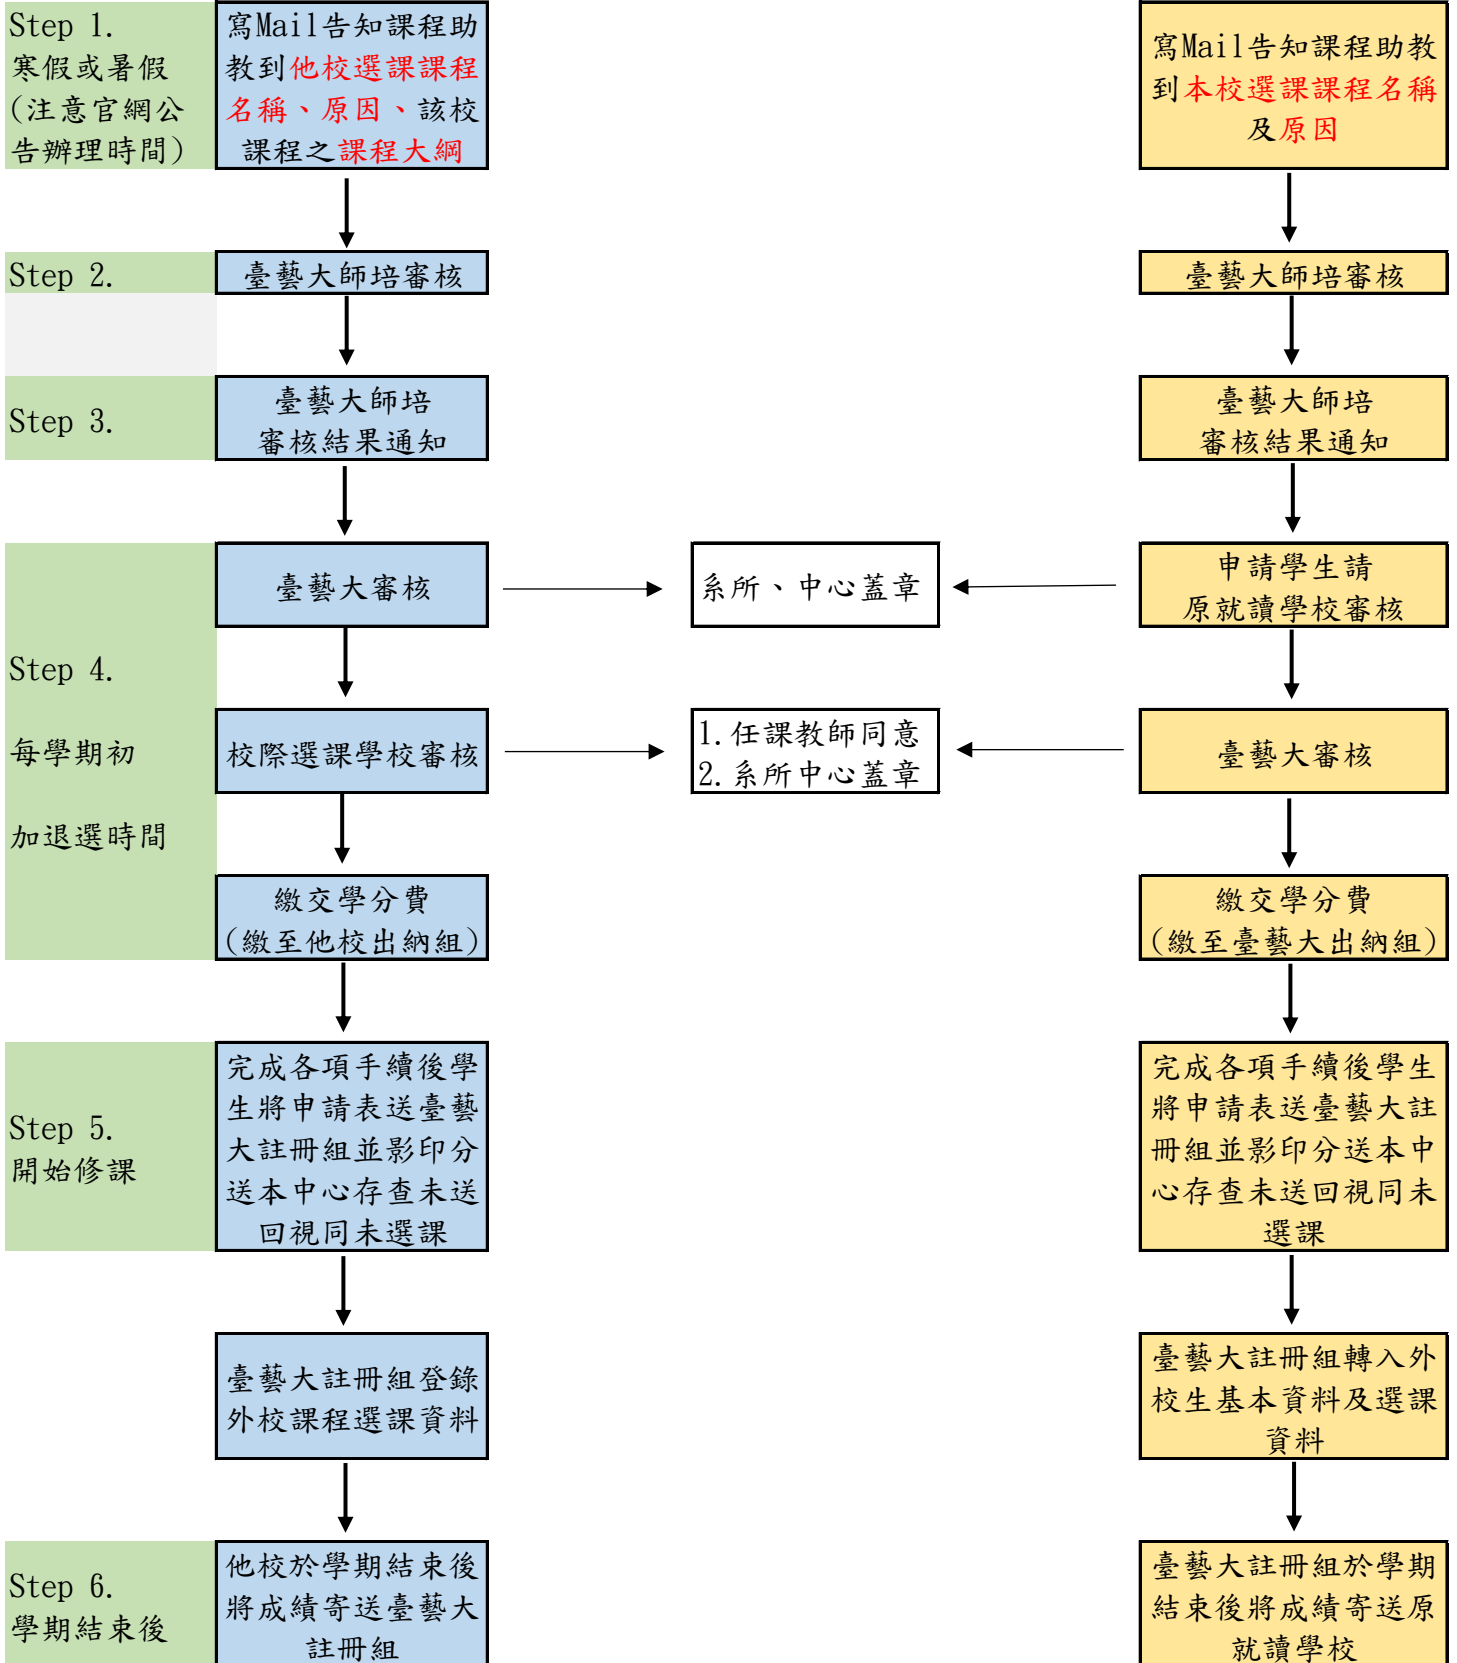

師培中心校際選課作業流程

臺藝大學生
至他校選課

他校生
至臺藝大選課

申請時間:

寒假或暑假+加退選期間

注意事項

1. 總跨校選課學分數以6學分為上限
2. 不得辦理各領域教材教法及教學實習課程跨校選課申請

1. 優先受理戲曲學院師資生