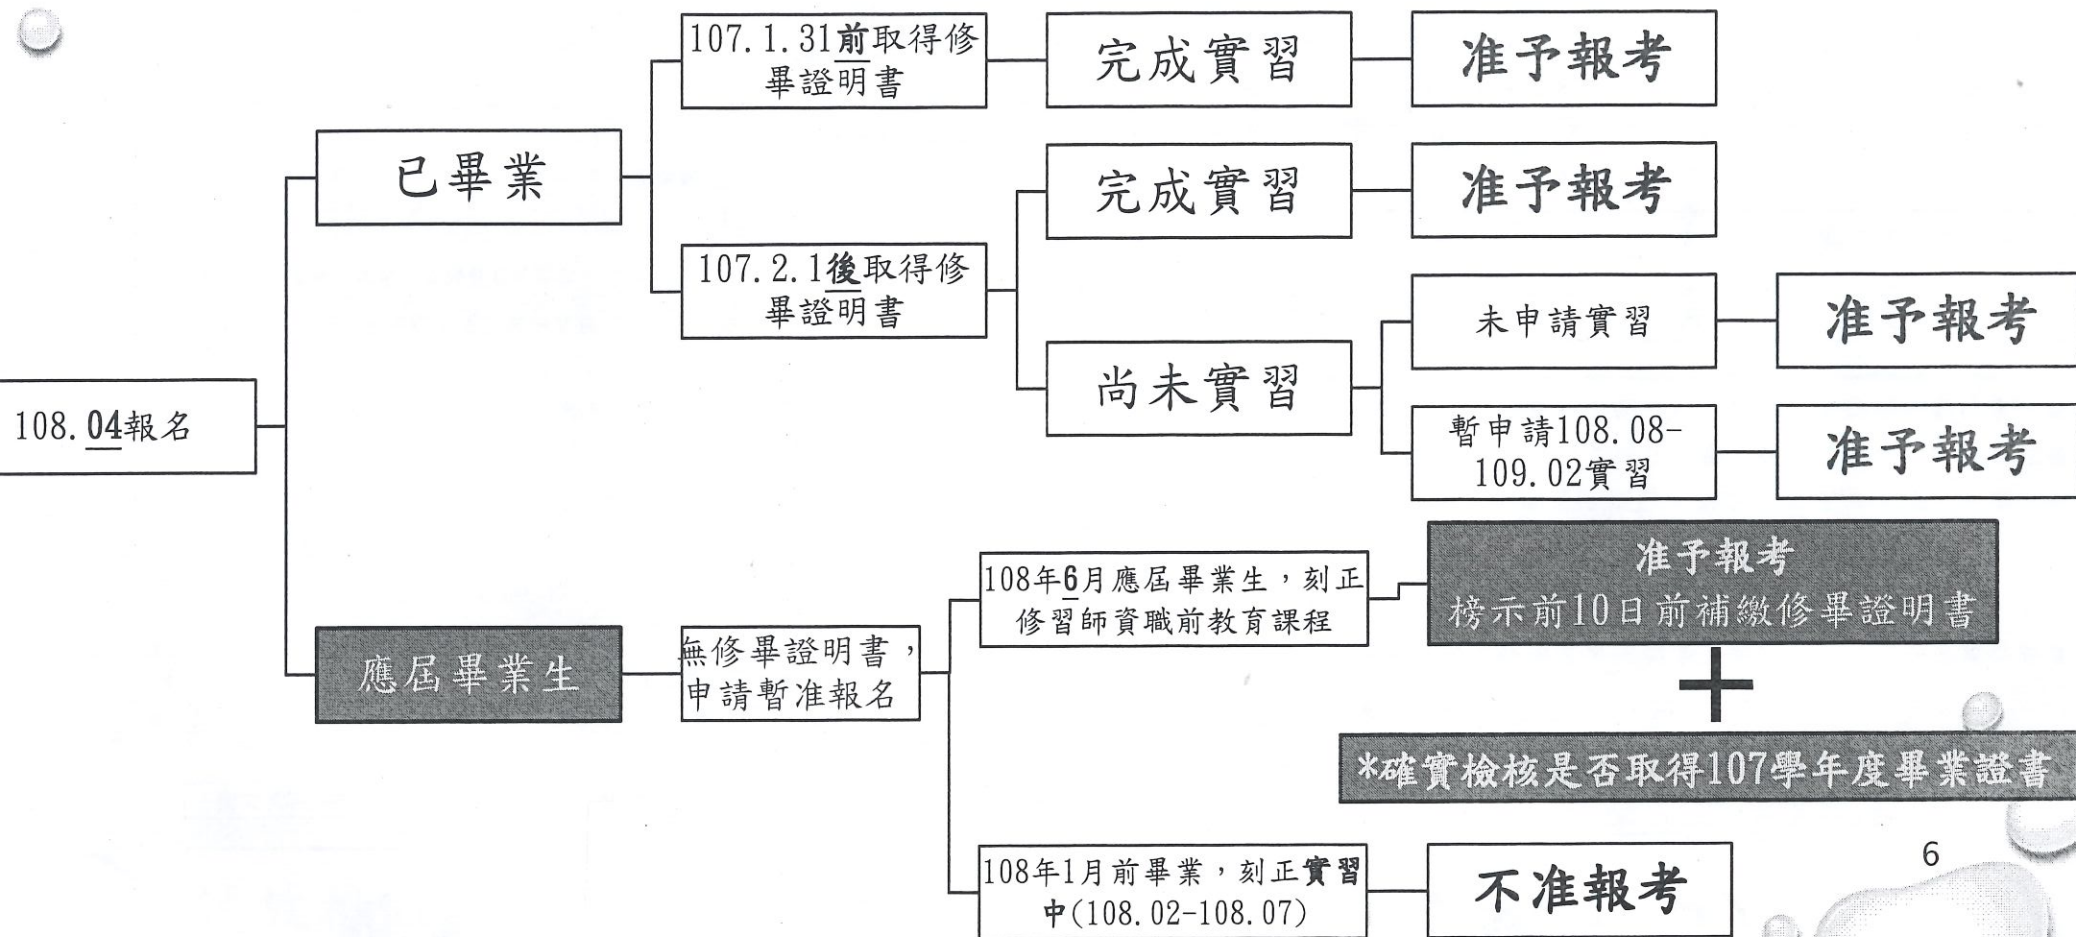

# 108年6月教師資格考試報考資格

**\*確實檢核是否取得107學年度畢業證書**

\*刻正實習者，考試日尚在實習中，不得報考